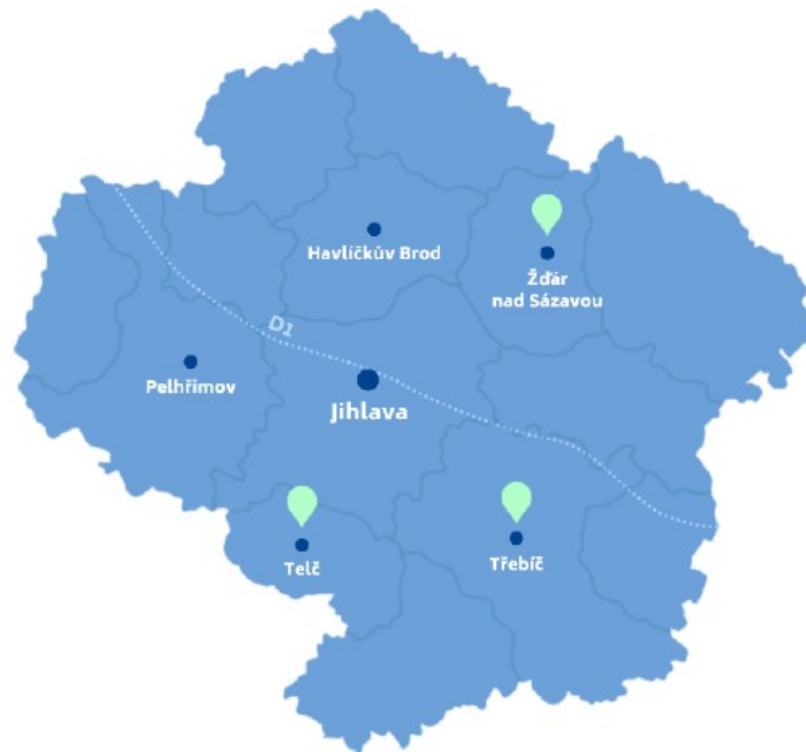

And if that wasn't enough...

- 📍 Bystřice Miniature Park
- 📍 Eden Centre
- 📍 The Glassmaker's House in Český Milovy
- 📍 Šlakhamr in Hamrechh nad Sázavou
- 📍 Become a glassmaker and make your own product in the U hrocha Glassworks!
- 📍 Visit all three Highlands UNESCO sites - Telč, Třebíč and Žďár nad Sázavou